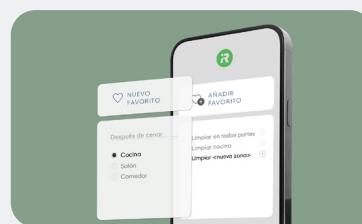

### Elige tu nivel de limpieza

Dispone de tres modos de limpieza (solo aspirado, aspirado y fregado o solo fregado) para que puedas limpiar como quieras.

### Aplicación iRobot Home

Con los mapas mejorados, las programaciones de limpieza y las integraciones intuitivas con el hogar inteligente, la aplicación iRobot Home te ofrece el control definitivo sobre tu limpieza.